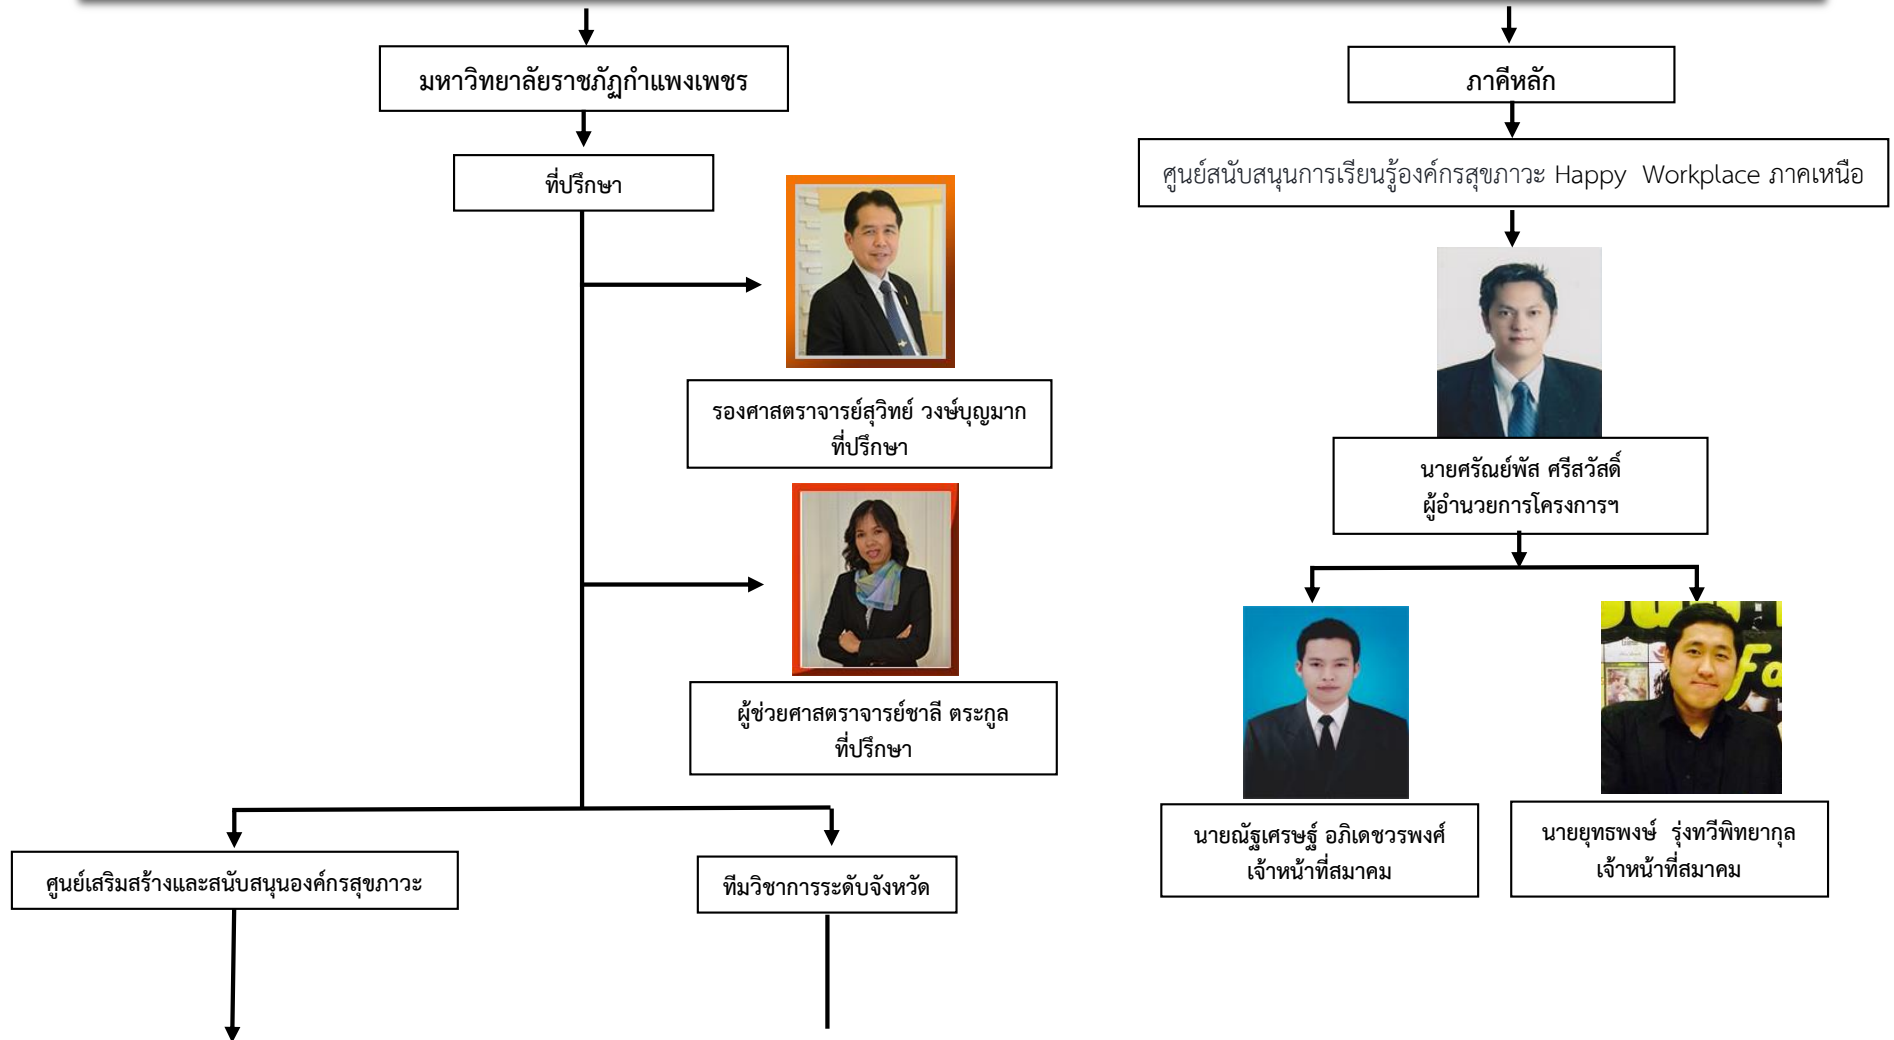

โครงการจัดตั้งศูนย์เสริมสร้างและสนับสนุนองค์กรสุขภาวะ  
ประจำพื้นที่จังหวัดกำแพงเพชร จังหวัดตาก จังหวัดนครสวรรค์ และจังหวัดอุทัยธานี  
โดยมหาวิทยาลัยราชภัฏกำแพงเพชร

สำนักงานกองทุนสนับสนุนการสร้างเสริมสุขภาพ (สสส.)  
สำนัก 8 สำนักสนับสนุนสุขภาวะองค์กร

อาจารย์ตรกรพร สุขเกษม  
หัวหน้าศูนย์ฯ

ทีมวิชาการ

อาจารย์ฤทธิรงค์ เกาฐีระ  
หัวหน้าทีมวิชาการศูนย์ฯ

คณะทำงานประจำศูนย์

อาจารย์นันทีวัน อินทากรวต  
ทีมวิชาการและเลขานุการ

นางสาวพรอума สัมแป้น  
เจ้าหน้าที่ธุรการ

## ภาคีเครือข่าย 4 จังหวัด

### ภาคีเครือข่ายจังหวัดอุทัยธานี

- โครงการชลประทานอุทัยธานี
- สำนักงานสวัสดิการและคุ้มครองแรงงานจังหวัดอุทัยธานี
- สำนักงานสาธารณสุขจังหวัดอุทัยธานี
- องค์การบริหารส่วนตำบลดอนขวาง
- องค์การบริหารส่วนตำบลหนองไม้แบน
- เทศบาลเมืองอุทัยธานี
- สำนักงานส่งเสริมการปกครองท้องถิ่นจังหวัดอุทัยธานี
- สถานีตำรวจภูธรเมืองอุทัยธานี
- แรงงานจังหวัดอุทัยธานี
- บริษัท หันคาบงกกรับเบอร์ จำกัด
- บริษัท มิตรเกษตร อุทัยธานี จำกัด
- บริษัท อุทัยธานี ไปโอ เอนเนอจี จำกัด
- บริษัท มโนรมย์ฟู้ดแวร์ จำกัด